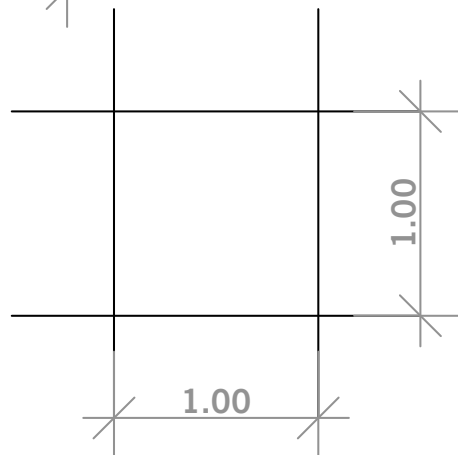

11.70 Innenkante Rohr

12.00 Aussenkante Rohr

**MODULAR Bogenhalle Serie B12**